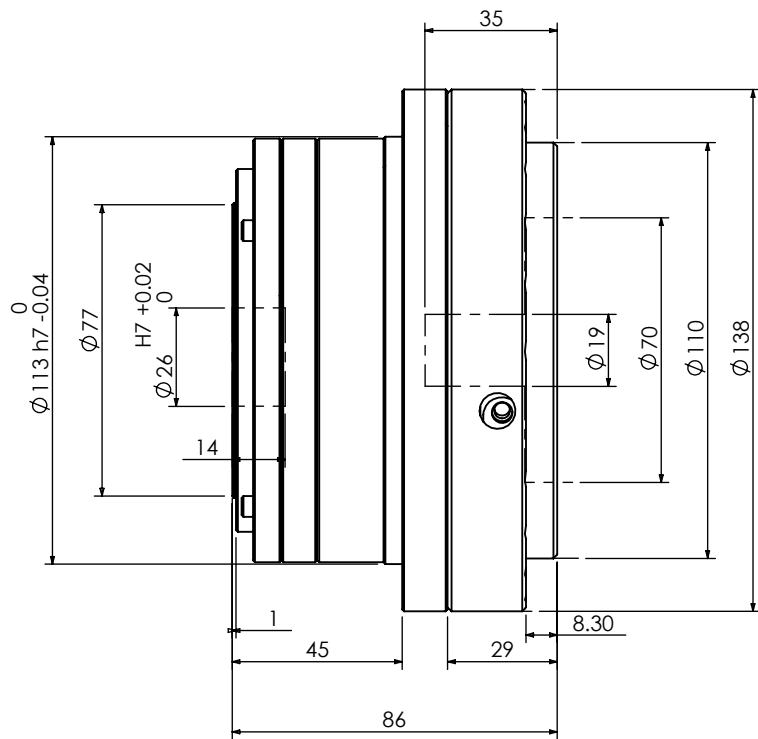

8 x M10x1.5
P.C.D 55

12 x ϕ 6.60 完全貫穿
P.C.D 125

4 x M6x1.0
P.C.D 90

圖名	GTC 鼎億自動化股份有限公司 Gumptious technology Co.
GCSG32-□-19-70-90-M6(緊迫型)	