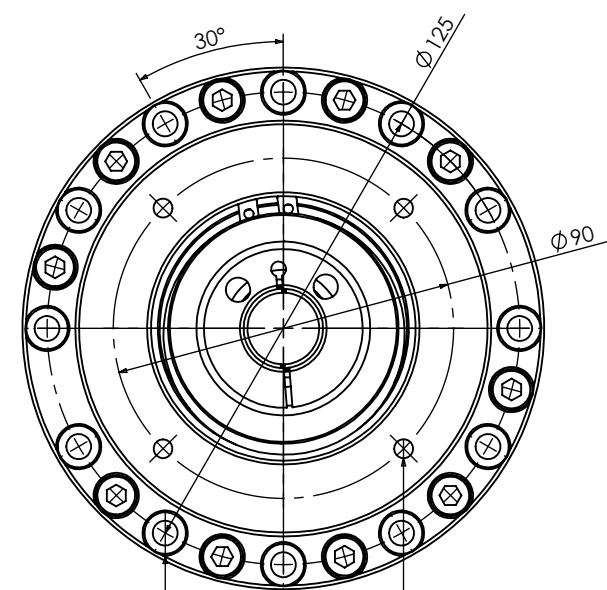

8 x M10x1.5
P.C.D 55

12 x ϕ 6.60 完全貫穿
P.C.D 125

4 x M6x1.0
P.C.D 90

圖名	GTC 鼎億自動化股份有限公司 Gumptious technology Co.
GCSG32-□-19-70-90-M6(緊迫型)	