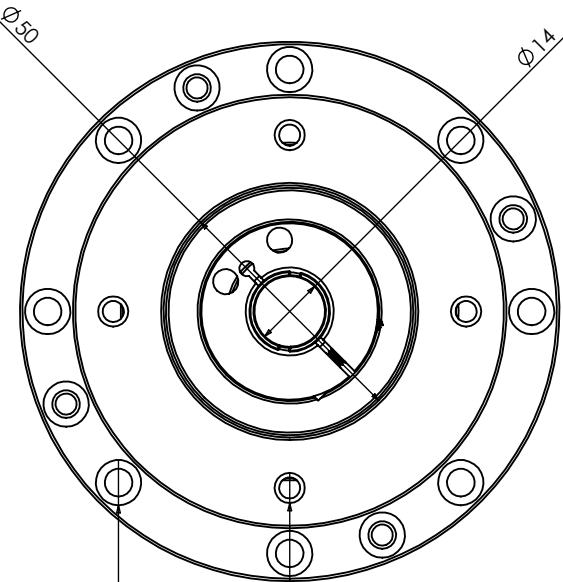

8 x M5x0.8 貫穿
P.C.D 96

8 x M8x1.25 ∇ 15
P.C.D 42

8 x ϕ 5.50 完全貫穿
 ∇ 18
P.C.D 96

4 x M5x0.8 ∇ 10
P.C.D 70

圖名

GCSG-25-14-50-70-M5(緊迫型)

GTC 鼎縊有限公司