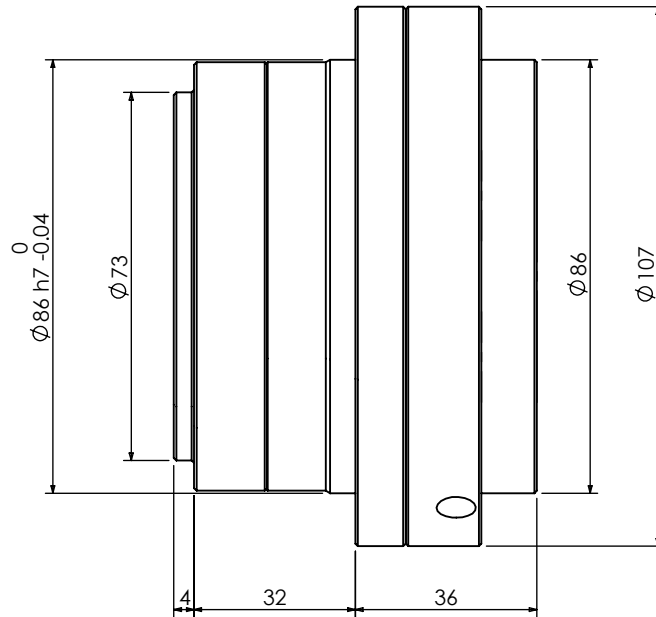

8 x M5x0.8 貫穿
P.C.D 96

8 x M8x1.25 ∇ 15
P.C.D 42

8 x ϕ 5.50 完全貫穿
 ∇ 18
P.C.D 96

4 x M5x0.8 ∇ 10
P.C.D 70

圖名

GCSG-25-14-50-70-M5(緊迫型)

GTC 鼎縊有限公司