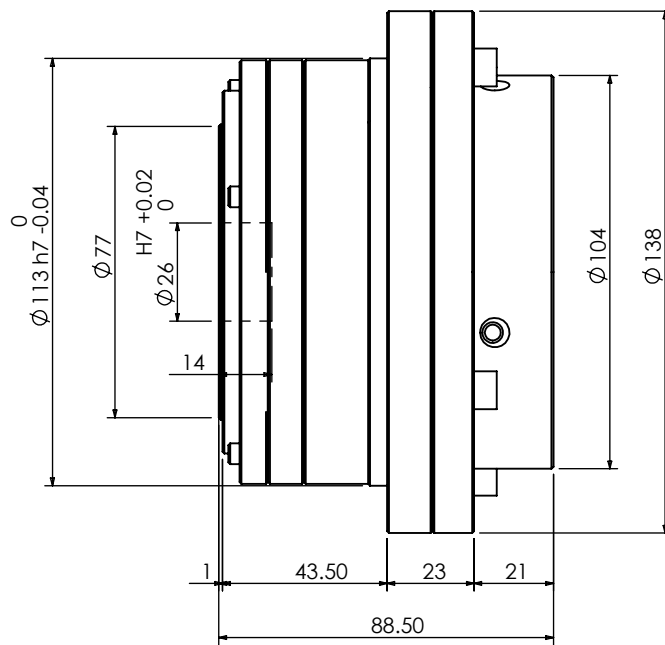

8 x M10x1.5 ∇ 18
P.C.D. 55

12 x M6x1.0 ∇ 12
P.C.D. 125

4 x M6x1.0 ∇ 12
P.C.D. 90

12 x $\phi 7$ ∇ 50

圖名

GCSG-32-□-19-70-90-M6(緊迫型)

GTC 鼎縊有限公司